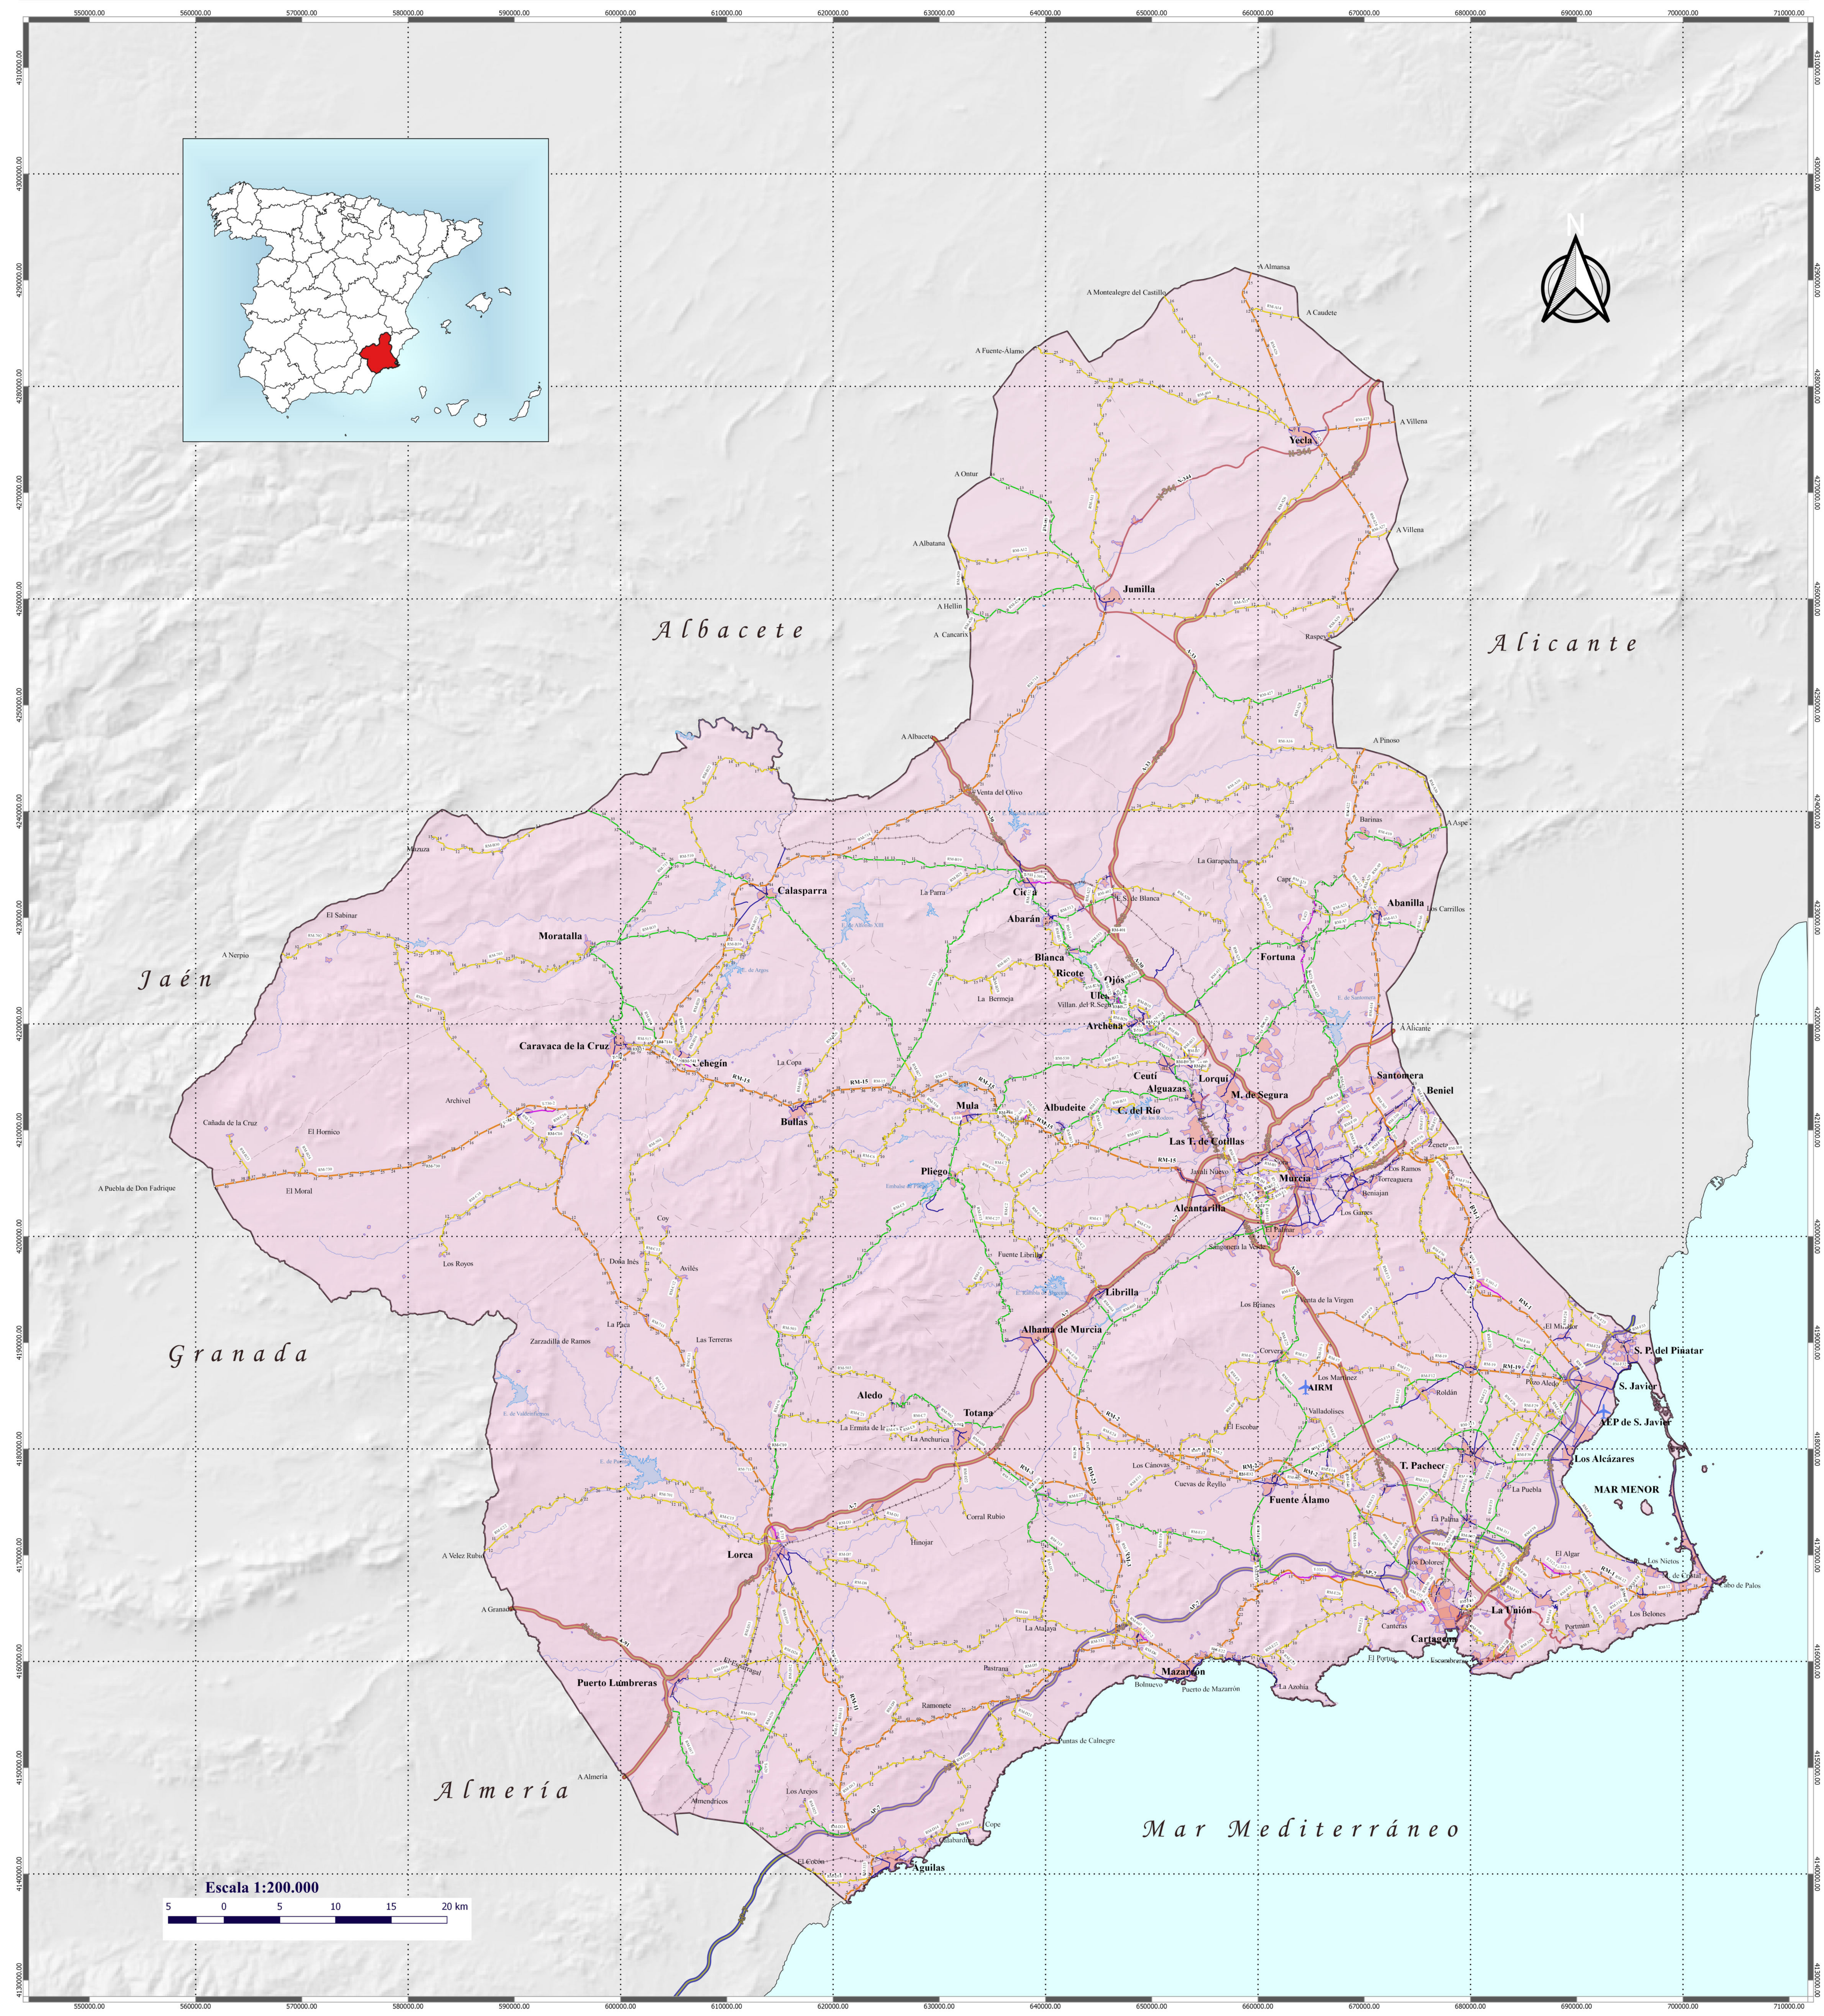

RED DE CARRETERAS DE LA COMUNIDAD AUTÓNOMA DE MURCIA

Mapa de Carreteras Región de Murcia

- Leyenda de Carreteras Regionales**
- Carreteras Autonómicas**
- Nivel 1
 - Nivel 2
 - Nivel 3
 - Travesía
 - Tramos cedidos
 - PK (Punto Kilométrico)
 - Tramo Línea Ferrocarril
 - Nuc. Población
- Red Estatal**
- Autopista
 - Túnel autopista
 - Autovía
 - Túnel Autovía
 - Carretera
 - Carretera desdoblada