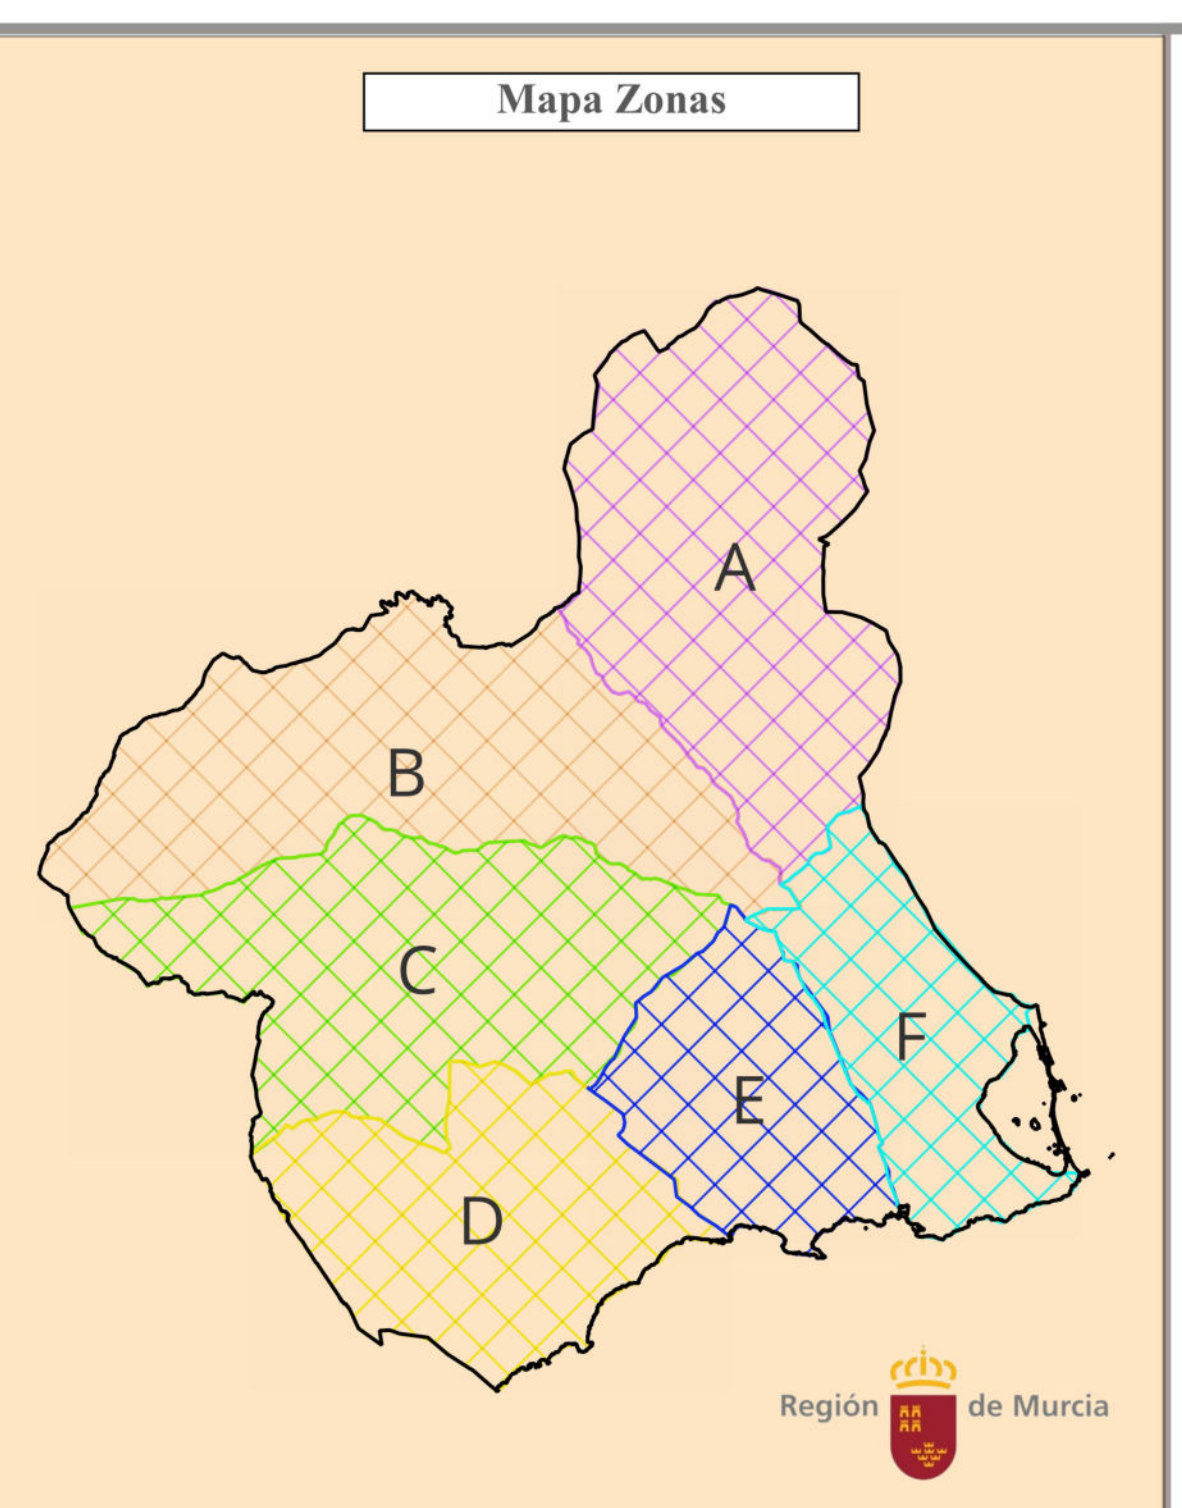

RED DE CARRETERAS DE LA COMUNIDAD AUTÓNOMA DE MURCIA

Mapa de Carreteras Región de Murcia

- Leyenda de Carreteras Regionales**
- Carreteras Autonómicas**
- Nivel 1
 - Nivel 2
 - Nivel 3
 - Travesía
 - Tramos cedidos
 - PK (Punto Kilométrico)
 - Tramo Línea Ferrocarril
 - Nuc. Población
- Red Estatal**
- Autopista
 - Túnel autopista
 - Autovía
 - Túnel Autovía
 - Carretera
 - Carretera desdoblada